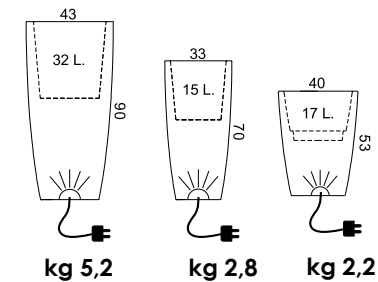

Vaso luminoso adatto ad ambienti interni od esterni. Ideale di giorno come elemento di design elegante e moderno e perfetto di notte per creare atmosfere intime e romantiche. Può essere utilizzata da sola o anche accompagnata da altre lampade. Scegli la luce che ti fa stare bene:

Bianco Puro
Bianco Neutro
Bianco Caldo
Candle Light
RGB

(5000 K) per una luce brillante;
(4000 K) per una luce rilassante;
(2700 K) per una luce soft;
luce gialla con crepitante effetto candela
multicolore, con telecomando incluso

codice	luce	dimensioni
CYPRSWHITE	bianco freddo/neutro/caldo	Ø 40 x H 53
CYPRSCANDLE	effetto candela	Ø 40 x H 53
CYPRSRGB	multicolore	Ø 40 x H 53
CYPRMWHITE	bianco freddo/neutro/caldo	Ø 33 x H 70
CYPRMCANDLE	effetto candela	Ø 33 x H 70
CYPRMRGB	multicolore	Ø 33 x H 70
CYPRLWHITE	bianco freddo/neutro/caldo	Ø 43 x H 90
CYPRLCANDLE	effetto candela	Ø 43 x H 90
CYPRLRGB	multicolore	Ø 43 x H 90

Materiale:

- Ⓟ polietilene
- 🌿 non tossico
- 👉 leggerezza
- 🛡️ resistenza agli urti
- 🌡️ resistenza termica
- ♻️ riciclabilità
- 🏠 uso interno-esterno

Led

- ⚡ 100-240V
  AC-12V DC
- ⚡ 5 Watt
- 🕒 80 000 ore
- ☔ IP67

Cavo

- 🏠 interno-esterno
- 📏 1400 mm
- 🖨️ nero