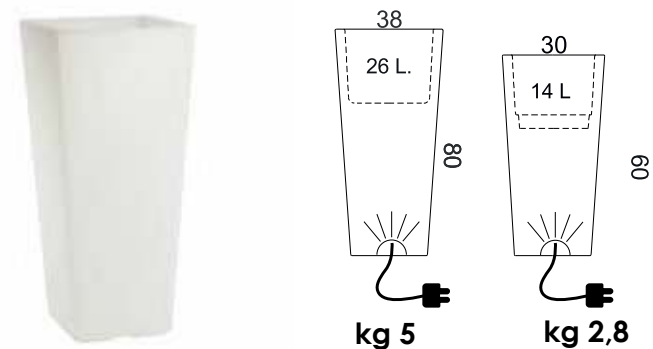

codice	luce	dimensioni
CEDMWHITE	bianco freddo/neutro/caldo	30 x 30 x H 60
CEDMCANDLE	effetto candela	30 x 30 x H 60
CEDMRGB	multicolore	30 x 30 x H 60
CEDLWHITE	bianco freddo/neutro/caldo	38 x 38 x H 80
CEDLCANDLE	effetto candela	38 x 38 x H 80
CEDLRGB	multicolore	38 x 38 x H 80

Materiale:

- Ⓟ polietilene
- 🌿 non tossico
- 🍃 leggerezza
- 🔧 resistenza agli urti
- 🔥 resistenza termica
- ♻️ riciclabilità
- 🏠 uso interno-esterno

Led

- ⚡ 100-240V
  AC-12V DC
- ⚡ 5 Watt
- 🕒 80 000 ore
- ☔ IP67

Cavo

- 🏠 interno-esterno
- 📏 1400 mm
- 🖤 nero