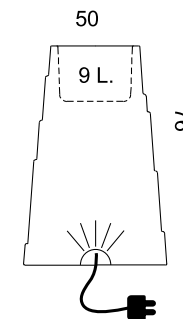

Vaso luminoso adatto ad ambienti interni od esterni. Ideale di giorno come elemento di design elegante e moderno e perfetto di notte per creare atmosfere intime e romantiche. Può essere utilizzata da sola o anche accompagnata da altre lampade. Scegli la luce che ti fa stare bene:

Bianco Puro
Bianco Neutro
Bianco Caldo
Candle Light
RGB

(5000 K) per una luce brillante;
(4000 K) per una luce rilassante;
(2700 K) per una luce soft;
luce gialla con crepitante effetto candela
multicolore, con telecomando incluso

kg 4

codice	luce	dimensioni
COCCWHITE	bianco freddo/neutro/caldo	Ø 50 x H 76
COCCCANDLE	effetto candela	Ø 50 x H 76
COCCRGB	multicolore	Ø 50 x H 76

Materiale:

- Ⓟ polietilene
- 🌿 non tossico
- 👉 leggerezza
- 🛡️ resistenza agli urti
- 🌡️ resistenza termica
- ♻️ riciclabilità
- 🏠 uso interno-esterno

Led

- ⚡ 100-240V
  AC-12V DC
- W 5 Watt
- 🕒 80 000 ore
- ☔ IP67

Cavo

- 🏠 interno-esterno
- 📏 1400 mm
- 🖤 nero