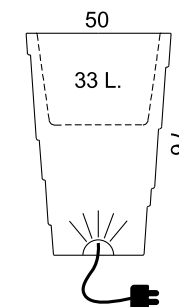

Vaso luminoso adatto ad ambienti interni od esterni. Ideale di giorno come elemento di design elegante e moderno e perfetto di notte per creare atmosfere intime e romantiche. Può essere utilizzata da sola o anche accompagnata da altre lampade. Scegli la luce che ti fa stare bene:

Bianco Puro (5000 K) per una luce brillante;
Bianco Neutro (4000 K) per una luce rilassante;
Bianco Caldo (2700 K) per una luce soft;
Candle Light luce gialla con crepitante effetto candela
RGB multicolore, con telecomando incluso

kg 4

codice	luce	dimensioni
PALMWHITE	bianco freddo/neutro/caldo	Ø 50 x H 76
PALMCANDLE	effetto candela	Ø 50 x H 76
PALMRGB	multicolore	Ø 50 x H 76

Materiale:

- Ⓟ polietilene
- 🌿 non tossico
- 👉 leggerezza
- 🔧 resistenza agli urti
- 🌡️ resistenza termica
- ♻️ riciclabilità
- 🏠 uso interno-esterno

Led

- ⚡ 100-240V AC-12V DC
- W 5 Watt
- 🕒 80 000 ore
- ☔ IP67

Cavo

- 🏠 interno-esterno
- 📏 1400 mm
- 🖤 nero