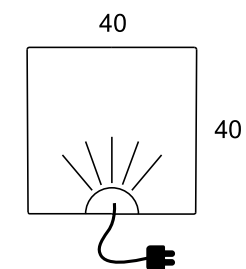

Lampada a cubo adatta ad ambienti interni od esterni. Ideale di giorno come elemento di design elegante e moderno e perfetta di notte per creare atmosfere mistiche e romantiche. Può essere utilizzata da sola o anche accompagnata da altre lampade. Scegli la luce che ti fa stare bene:

Bianco Puro (5000 K) per una luce brillante;
Bianco Neutro (4000 K) per una luce rilassante;
Bianco Caldo (2700 K) per una luce soft;
Candle Light luce gialla con crepitante effetto candela
RGB multicolore, con telecomando incluso

kg 3,6

codice	luce	dimensioni
CUBEWHITE	bianco freddo/neutro/caldo	40 x 40 x 40
CUBECANDLE	effetto candela	40 x 40 x 40
CUBERGB	multicolore	40 x 40 x 40

Materiale:

- Ⓟ polietilene
- 🌿 non tossico
- 👉 leggerezza
- 🔧 resistenza agli urti
- 🌡️ resistenza termica
- ♻️ riciclabilità
- 🏠 uso interno-esterno

Led

- ⚡ 100-240V AC-12V DC
- W 5 Watt
- 🕒 80 000 ore
- ☔ IP67

Cavo

- 🏠 interno-esterno
- 📏 1400 mm
- 🖤 nero