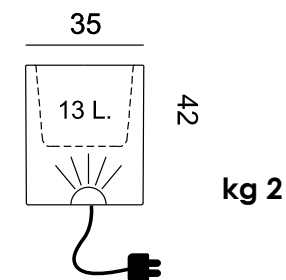

Vaso luminoso adatto ad ambienti interni od esterni. Ideale di giorno come elemento di design elegante e moderno e perfetto di notte per creare atmosfere intime e romantiche. Può essere utilizzata da sola o anche accompagnata da altre lampade. Scegli la luce che ti fa stare bene:

Bianco Puro
Bianco Neutro
Bianco Caldo
Candle Light
RGB

(5000 K) per una luce brillante;
(4000 K) per una luce rilassante;
(2700 K) per una luce soft;
luce gialla con crepitante effetto candela
multicolore, con telecomando incluso

codice	luce	dimensioni
ROSEWHITE	bianco freddo/neutro/caldo	Ø 35 x H 42
ROSECANDLE	effetto candela	Ø 35 x H 42
ROSERGB	multicolore	Ø 35 x H 42
ROSEWHITE	bianco freddo/neutro/caldo	Ø 35 x H 42
ROSECANDLE	effetto candela	Ø 35 x H 42
ROSERGB	multicolore	Ø 35 x H 42

Materiale:

- PE polietilene
- non tossico
- leggerezza
- resistenza agli urti
- resistenza termica
- riciclabilità
- uso interno-esterno

Led

- 100-240V
  AC-12V DC
- 5 Watt
- 80 000 ore
- IP67

Cavo

- interno-esterno
- 1400 mm
- nero