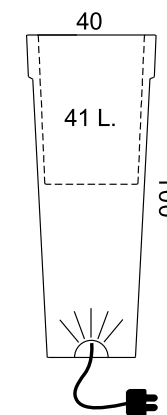

kg 6,5

codice	luce	dimensioni
OAKWHITE	bianco freddo/neutro/caldo	40x40x100
OAKCANDLE	effetto candela	40x40x100
OAKRGB	multicolore	40x40x100

Materiale:

- Ⓟ polietilene
- 🌿 non tossico
- 👉 leggerezza
- 🔧 resistenza agli urti
- 🌡️ resistenza termica
- ♻️ riciclabilità
- 🏠 uso interno-esterno

Led

- ⚡ 100-240V
  AC-12V DC
- W 5 Watt
- 🕒 80 000 ore
- ☔ IP67

Cavo

- 🏠 interno-esterno
- 📏 1400 mm
- 🖤 nero