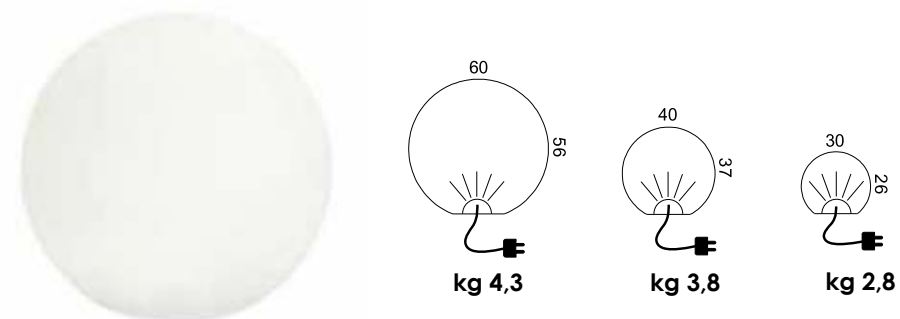

Lampada a sfera adatta ad ambienti interni od esterni. Ideale di giorno come elemento di design elegante e moderno e perfetta di notte per creare atmosfere mistiche e romantiche. Può essere utilizzata da sola o anche accompagnata da altre lampade. Scegli la luce che ti fa stare bene:

Bianco Puro (5000 K) per una luce brillante;
Bianco Neutro (4000 K) per una luce rilassante;
Bianco Caldo (2700 K) per una luce soft;
Candle Light luce gialla con crepitante effetto candela
RGB multicolore, con telecomando incluso

codice	luce	dimensioni
SPHSWHITE	bianco freddo/neutro/caldo	30 x 26
SPHSCANDLE	effetto candela	30 x 26
SPHSRGB	multicolore	30 x 26
SPHMWHITE	bianco freddo/neutro/caldo	40 x 37
SPHMCANDLE	effetto candela	40 x 37
SPHMRGB	multicolore	40 x 37
SPHLWHITE	bianco freddo/neutro/caldo	60 x 56
SPHLCANDLE	effetto candela	60 x 56
SPHLRGB	multicolore	60 x 56

Materiale:

- PE polietilene
- non tossico
- leggerezza
- resistenza agli urti
- resistenza termica
- riciclabilità
- uso interno-esterno

Led

- 100-240V AC-12V DC
- 5 Watt
- 80 000 ore
- IP67

Cavo

- interno-esterno
- 1400 mm
- nero