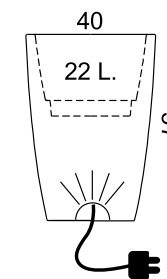

Vaso luminoso adatto ad ambienti interni od esterni. Ideale di giorno come elemento di design elegante e moderno e perfetto di notte per creare atmosfere intime e romantiche. Può essere utilizzata da sola o anche accompagnata da altre lampade. Scegli la luce che ti fa stare bene:

Bianco Puro
Bianco Neutro
Bianco Caldo
Candle Light
RGB

(5000 K) per una luce brillante;
(4000 K) per una luce rilassante;
(2700 K) per una luce soft;
luce gialla con crepitante effetto candela
multicolore, con telecomando incluso

kg 3,5

codice	luce	dimensioni
JASMWHITE	bianco freddo/neutro/caldo	40 x 40 x H 57
JASMCANDLE	effetto candela	40 x 40 x H 57
JASMRGB	multicolore	40 x 40 x H 57

Materiale:

- Ⓟ polietilene
- 🌿 non tossico
- 🍃 leggerezza
- 🔧 resistenza agli urti
- 🌡️ resistenza termica
- ♻️ riciclabilità
- 🏠 uso interno-esterno

Led

- ⚡ 100-240V
  AC-12V DC
- W 5 Watt
- 🕒 80 000 ore
- ☔ IP67

Cavo

- 🏠 interno-esterno
- 📏 1400 mm
- 🖨️ nero