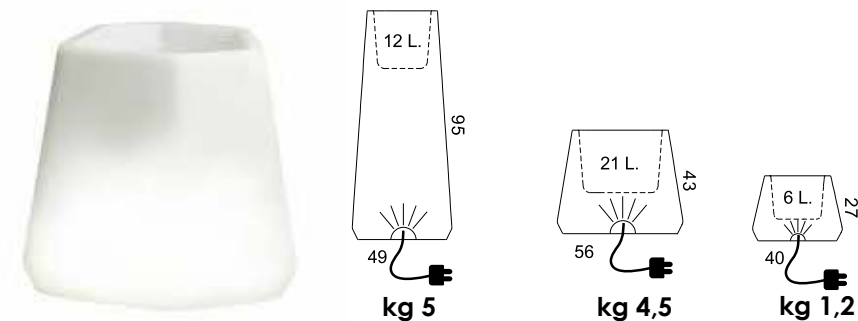

codice	luce	dimensioni
MAGNSWHITE	bianco freddo/neutro/caldo	40 x 35 x H 27
MAGNSCANDLE	effetto candela	40 x 35 x H 27
MAGNSRGB	multicolore	40 x 35 x H 27
MAGNMWHITE	bianco freddo/neutro/caldo	56 x 49 x H 43
MAGNMCANDLE	effetto candela	56 x 49 x H 43
MAGNMRGB	multicolore	56 x 49 x H 43
MAGNLWHITE	bianco freddo/neutro/caldo	49 x 40 x H 95
MAGNLCANDLE	effetto candela	49 x 40 x H 95
MAGNLRGB	multicolore	49 x 40 x H 95

Materiale:

- PE polietilene
- non tossico
- leggerezza
- resistenza agli urti
- resistenza termica
- riciclabilità
- uso interno-esterno

Led

- 100-240V AC-12V DC
- 5 Watt
- 80 000 ore
- IP67

Cavo

- interno-esterno
- 1400 mm
- nero