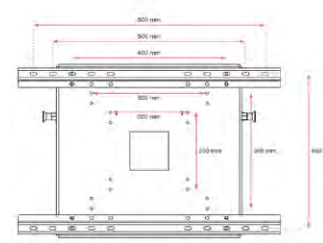

ESPOSITORI MULTIMEDIALI

strutture porta monitor

struttura fissaggio monitor

Espositore porta monitor fino a 22" autoportante. Struttura con attacco VESA che permette di regolare l'angolazione del monitor. Montante curvo in alluminio anodizzato silver e base in acciaio verniciata a polveri silver. Monitor non incluso.

codice	descrizione	dim. monitor
DSVESA	espositore porta monitor universale VESA	fino a 22"

Espositore porta monitor da 22" a 40" autoportante. Struttura con attacco VESA verticale. Montante convesso in alluminio anodizzato silver e base in acciaio verniciata a polveri silver. Monitor non incluso.

codice	descrizione	dim. monitor
DSVESAP	espositore porta monitor universale VESA	da 22" a 40"

struttura fissaggio monitor

Totem porta monitor da 32" a 56". Struttura con attacco VESA posizionabile sia in verticale che in orizzontale. Base in acciaio e profili in alluminio anodizzato silver. Monitor non incluso.

codice	descrizione	dim. monitor
DSVESAT	totem porta monitor universale VESA	da 32 a 56"

struttura fissaggio monitor

Espositore porta monitor da 32" a 56" autoportante. Struttura con attacco VESA che permette di regolare l'angolazione del monitor. Doppio montante in alluminio anodizzato silver e base in acciaio verniciata a polveri silver. Monitor non incluso.