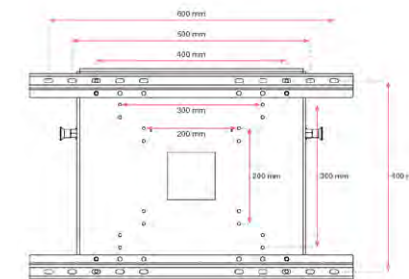

ESPOSITORI MULTIMEDIALI

strutture porta monitor

struttura fissaggio monitor

Espositore porta monitor fino a 22" autoportante. Struttura con attacco VESA che permette di regolare l'angolazione del monitor. Montante curvo in alluminio anodizzato silver e base in acciaio verniciata a polveri silver. Monitor non incluso.

codice	descrizione	dim. monitor
DSVESA	espositore porta monitor universale VESA	fino a 22"

Espositore porta monitor da 22" a 40" autoportante. Struttura con attacco VESA verticale. Montante convesso in alluminio anodizzato silver e base in acciaio verniciata a polveri silver. Monitor non incluso.

codice	descrizione	dim. monitor
DSVESAP	espositore porta monitor universale VESA	da 22" a 40"

struttura fissaggio monitor

Totem porta monitor da 32" a 56". Struttura con attacco VESA posizionabile sia in verticale che in orizzontale. Base in acciaio e profili in alluminio anodizzato silver. Monitor non incluso.

codice	descrizione	dim. monitor
DSVESAT	totem porta monitor universale VESA	da 32 a 56"

struttura fissaggio monitor

Espositore porta monitor da 32" a 56" autoportante. Struttura con attacco VESA che permette di regolare l'angolazione del monitor. Doppio montante in alluminio anodizzato silver e base in acciaio verniciata a polveri silver. Monitor non incluso.