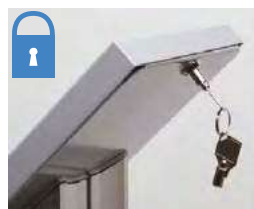

Espositore porta tablet autoportante per IPAD 10". Struttura disponibile nella versione fissa o orientabile e telescopica con montante regolabile in altezza. Entrambe sono dotate di chiusura con chiave e sistema di sicurezza. Struttura perimetrale con angoli arrotondati verniciata a polveri silver. Montante in alluminio anodizzato silver e base in acciaio verniciata a polveri silver.

codice	descrizione	dim. IPAD	modello IPAD
DTSF	supporto per IPAD autoportante silver	10"	2, 3, 4, AIR