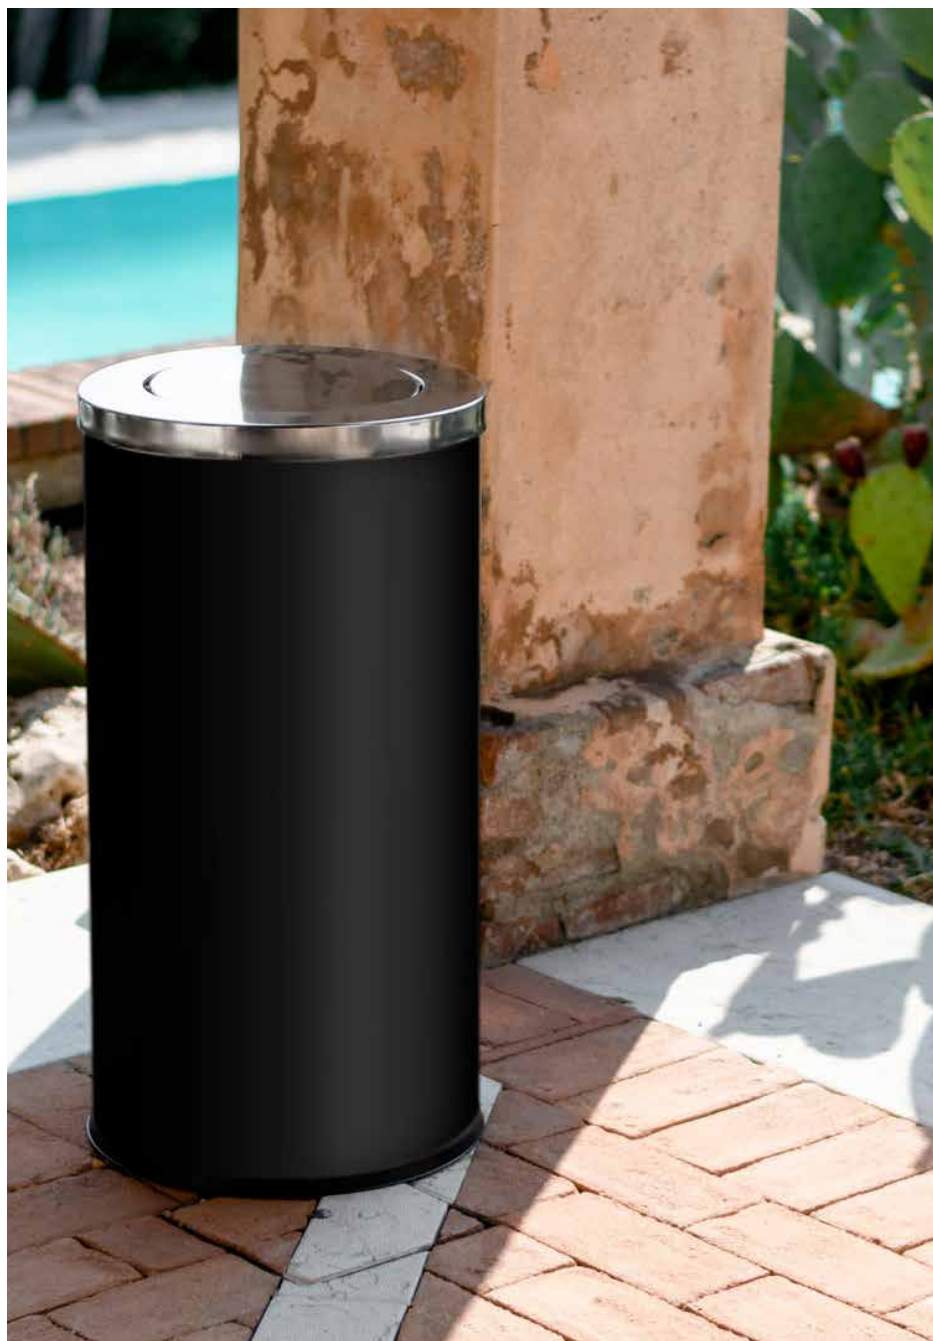

A black cylindrical trash can with a silver lid is positioned on a brick patio. The background features a stone pillar, a wooden bench, and a cactus. The scene is brightly lit, suggesting a sunny day outdoors.

## cestini gettacarte

325

CES011/NE

CES011/SI

8kg 52L

Cestino gettacarte rotondo realizzato in acciaio o in metallo verniciato a polveri nero opaco. Coperchio con rotazione a 360 gradi. Bidone interno rimovibile.

codice	descrizione	dim. mm
CES021/NE	cestino in metallo finitura nero opaco	Ø 250 x 610

326

## cestini con posacenere

CES012/NE

CES012/SI

8kg 52L

Cestino rotondo con apertura e posacenere realizzato in acciaio o in metallo verniciato a polveri nero opaco. Bidone interno rimovibile.

codice	descrizione	dim. mm
CES012/NE	cestino con posacenere in metallo finitura nero opaco	Ø 380 x 730
CES012/SI	cestino con posacenere acciaio	Ø 380 x 730