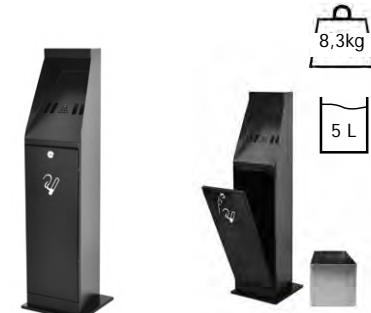

CEP120/NE

Posacenero autoportante con possibilità di ancoraggio a terra e apertura frontale con serratura. Bidone interno rimovibile. Realizzato in metallo verniciato a polveri nero.

codice	descrizione	dim. mm
CEP130/GR	posacenero bifacciale a colonna con cestino	340 x 310 x 1200
CEP120/NE	posacenero a colonna	200 x 200 x 860